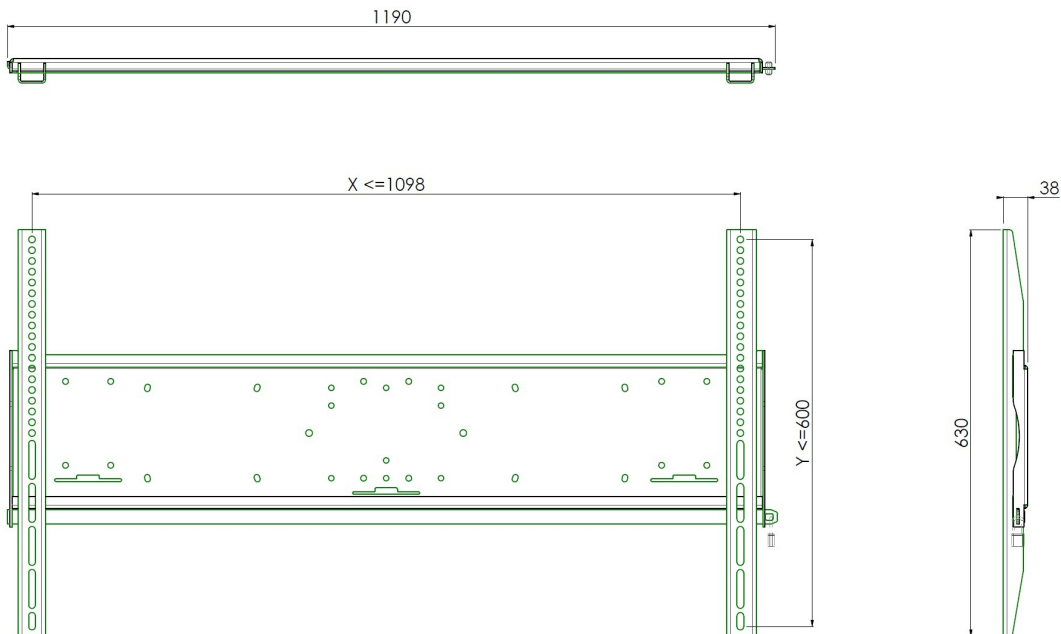

Universele wandbevestiging

052.6000 Universele wandbevestiging: max. 1098 x 600mm, 160kg

Alle universele schermbeugels zijn VESA compatibel. Ze kunnen toegepast worden voor wandmontage, maar ook gecombineerd worden met een buizenset voor montage aan het plafond. Daarnaast is het mogelijk deze wandbeugels direct aan een statief te monteren, dankzij het 170 x 140 montagepatroon. De beugels worden geleverd inclusief bevestigingsmateriaal om het scherm aan de beugel te monteren. Diefstalvertraging kan worden toegevoegd aan het product, door middel van een optioneel te leveren hangslot.

Universele wandbevestiging

Technische specificaties

Gewicht: 12.05 kg

Kleur: Zwart

Maximale belasting: 160 kg

Schermpositie: Landscape

Type bracket/interface: Universeel

Bereik bracket/interface: Max. 1098 x 600 mm

Montagesysteem: 170 x 140 mm

COMPATIBLE WITH:

- VESA 75x 75
- VESA 100x100
- VESA 200x100
- VESA 200x200
- VESA 300x200
- VESA 300x300
- VESA 400x200
- VESA 400x300
- VESA 400x400
- VESA 600x400
- VESA 600x600
- VESA 800x400
- VESA 800x600
- VESA 900x400
- VESA 900x600
- VESA 1000x400
- VESA 1000x600