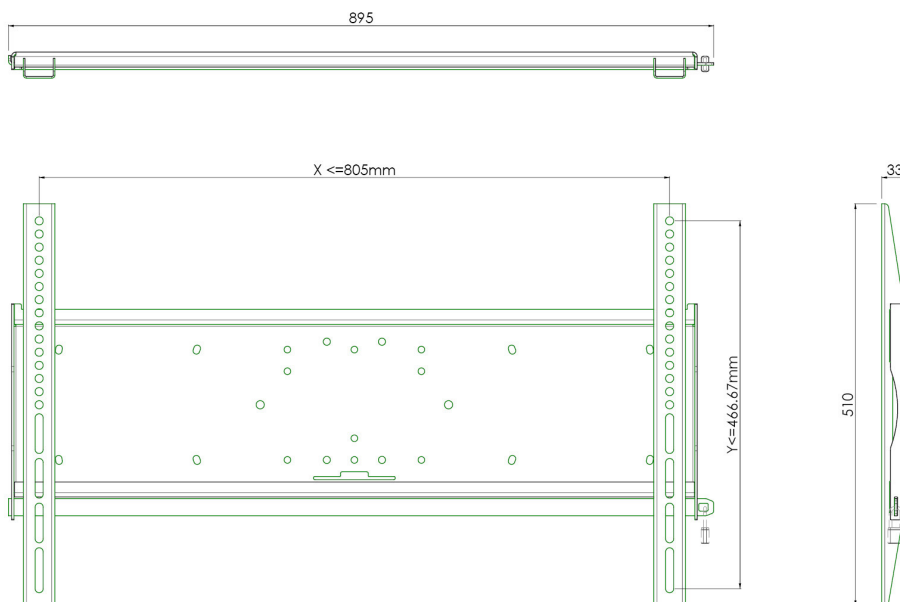

### 052.2000 Universele wandbevestiging: Max. 805 x 466mm, 125 kg

Alle universele schermbeugels zijn VESA compatibel. Ze kunnen toegepast worden voor wandmontage, maar ook gecombineerd worden met een buizenset voor montage aan het plafond. Daarnaast is het mogelijk deze wandbeugels direct aan een statief te monteren, dankzij het 170 x 140 montagepatroon. De beugels worden geleverd inclusief bevestigingsmateriaal om het scherm aan de beugel te monteren. Diefstalvertraging kan worden toegevoegd aan het product, door middel van een optioneel te leveren hangslot.

### Technische specificaties

**Gewicht:** 8.20 kg

**Kleur:** Zwart

**Maximale belasting:** 125 kg

**Schermpositie:** Landscape

**Type bracket/interface:** Universeel

**Bereik bracket/interface:** Max. 805 x 466 mm

**Montagesysteem:** 170 x 140 mm

**COMPATIBLE WITH:**

VESA 75x75  
VESA 100x100  
VESA 200x100  
VESA 200x200  
VESA 300x200  
VESA 300x300  
VESA 400x200  
VESA 400x300  
VESA 400x400  
VESA 600x400  
VESA 800x400