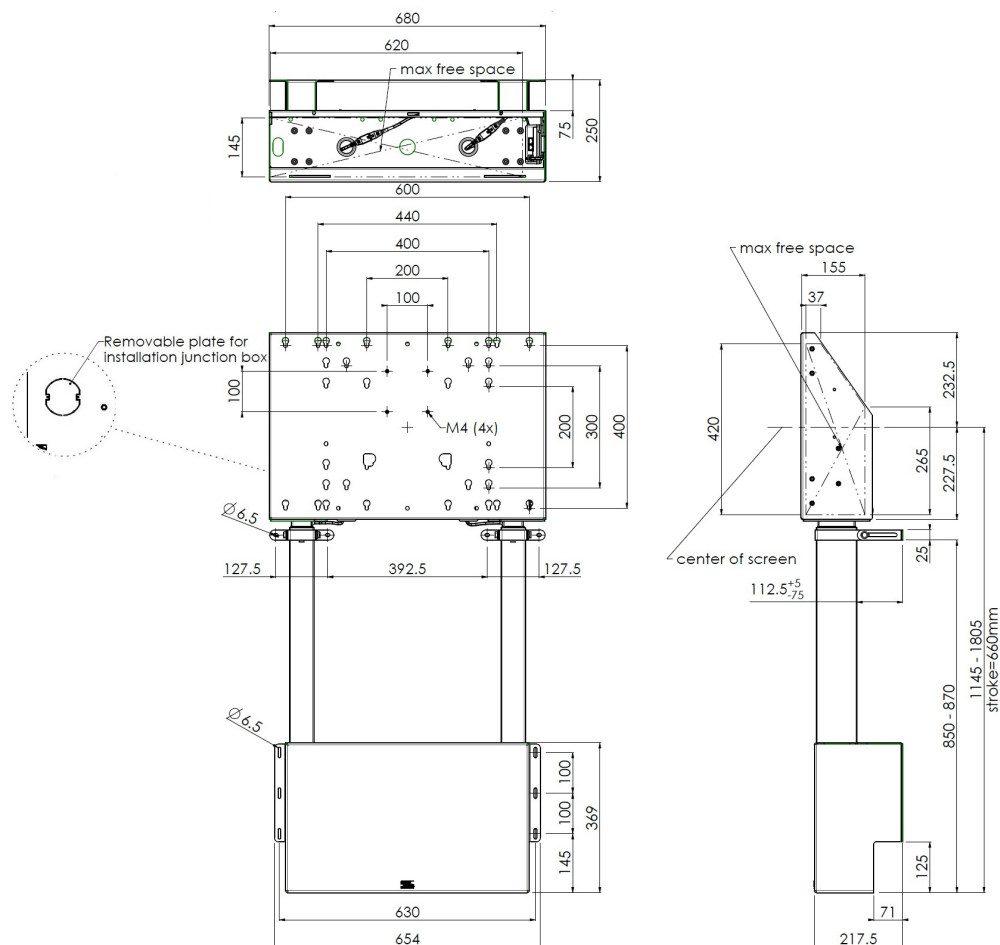

### 052.7120 Op de vloer afgesteunde wandlift DIEP voor touch screen max. 86 inch, 120kg

Dit witte onderstel biedt, dankzij zijn 2 kolommen extra stabiliteit en stevigheid voor het werken met uw touch display. Het display is eenvoudig op hoogte in te stellen met de handbediening, die hem geruisloos elektrisch verstelt. Aan de achterzijde van de montagevoorziening is ruimte gecreëerd voor het plaatsen van een mini PC of thin client.

Het statief heeft een geïntegreerde bracket met een VESA van maximaal 600-400. Verder is dit product goed te combineren met de accessoires van de andere vloerliften (bijv. de vijfvlaksoplossing, een soundbarbeugel of een compacte afsluitkap).

### Technische specificaties

**Minimale lengte:** 1145 mm  
**Maximale lengte:** 1805 mm  
**Gewicht:** 39.00 kg  
**Kleur:** Wit, Zwart  
**Maximale belasting:** 120 kg  
**Schermpositie:** Landscape, Portrait

**Inch bereik:** max. 86 inch  
**Hoogteverstelling:** Electrisch 660 mm, snelheid tot 38 mm/s  
**Bracket/interface:** Inclusief  
**Type bracket/interface:** VESA  
**Bereik bracket/interface:** Max. 600 x 400  
**Overige informatie:** Standaard voorzien van anti-collision