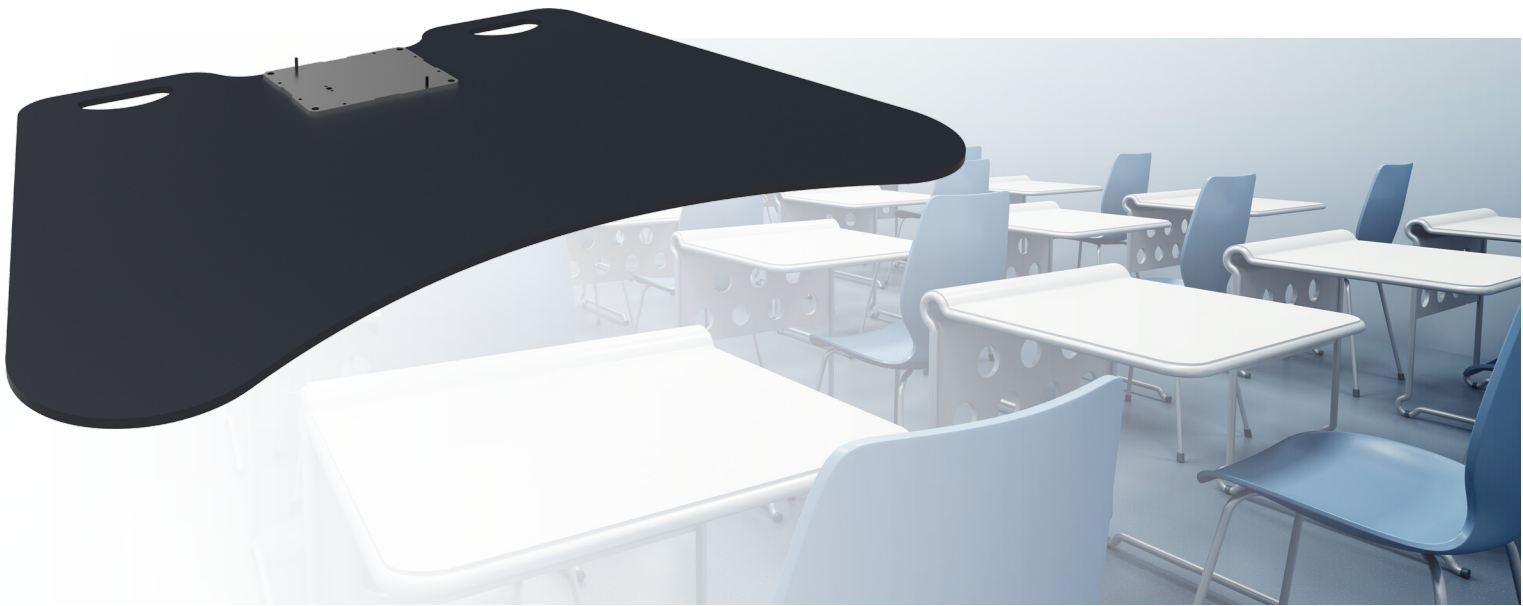

Vloerplaat voor vloerliften

052.7210 Vloerplaat voor vloerliften 052.7200 en 052.7250

Product 052.7210, Vloerplaat is speciaal ontwikkeld voor vloerliften 052.7200 en 052.7250 die vrij in de ruimte worden geïnstalleerd. De liften zijn uitgerust met een VESA schermbeugel welke geschikt is voor de meeste VESA patronen. De vloerlift wordt geleverd met een afstandsbediening om het scherm in de gewenste hoogte te verstellen tot 500 (052.7250) of 600 (052.7200) mm.

Vloerplaat voor vloerliften

Technische specificaties

Gewicht: 31.70 kg

Kleur: Zwart

Mobiel/vast: Vast