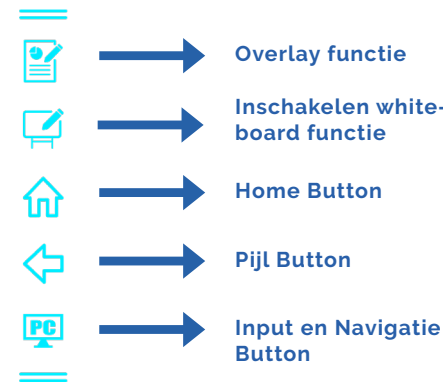

Newline VN-Series

Snelstart voor de "Smart Android Navigation"

Digitale Sneltoetsen

De digitale sneltoetsen staan links en rechts in het beeld en zijn verticaal verplaatsbaar. Tevens kunt u het menu van de digitale sneltoetsen verkleinen.

In de settings kunt u aangeven hoe u de sneltoetsen zichtbaar wilt hebben en eventuele aanpassing van het keuzemenu.

Blue Light Eye Filter

Gezien de intensiteit van het gebruik door de leerkracht is het aangeboden scherm voorzien van een aanpasbaar "Blue Light Eye Filter" om mogelijke oogziekte of vermoeidheid te voorkomen.

- Klik op de Android "Home icoon"
- Klik op setting, een keuzemenu volgt
- Klik "Smart Eye Protection"
- Activeer "Blue Light Filter" en zet vervolgens de filterlevel op 3% tot 5%

VIDI-TOUCH®

Overlay functie

Inschakelen whiteboard functie

Hiermee start u direct de whiteboard functie. Tevens kunt u snel schakelen tussen whiteboard functie en uw PC terwijl de schrijfmodus actief blijft. Om het whiteboard uit te schakelen drukt u 2x op de terug pijl, dan wordt deze automatisch bewaard. Pas bij het afsluiten hoeft u de keuze te maken welke schermafbeeldingen u wilt opslaan, delen of mailen.