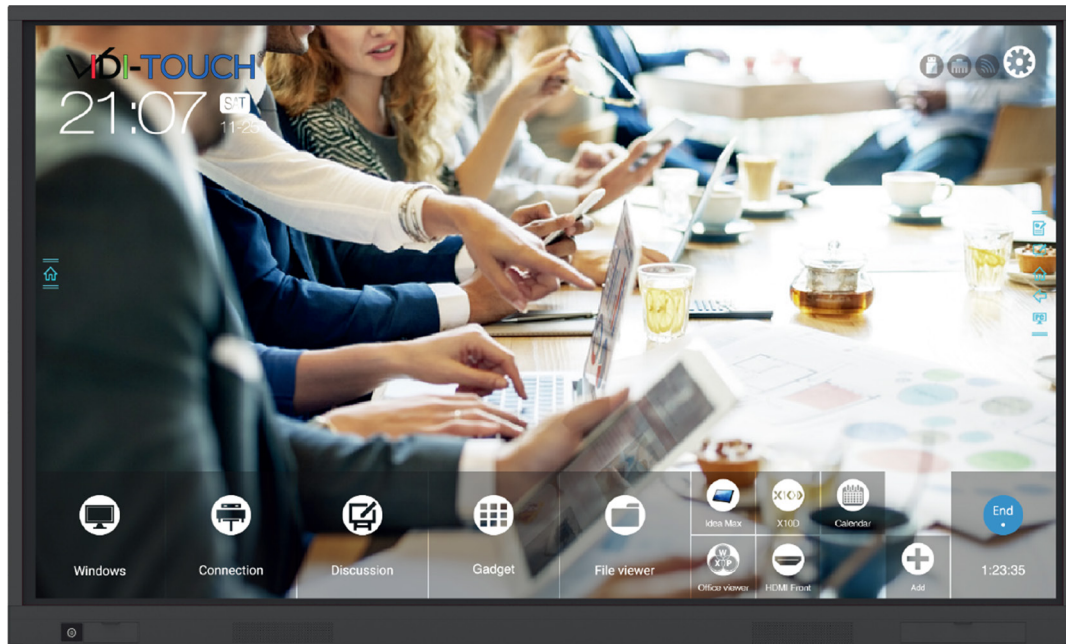

Newline VN-Series

Snelstart voor de "Smart Android Navigation"

Digitale Sneltoetsen

De digitale sneltoetsen staan links en rechts in het beeld en zijn verticaal verplaatsbaar. Tevens kunt u het menu van de digitale sneltoetsen verkleinen.

In de settings kunt u aangeven hoe u de sneltoetsen zichtbaar wilt hebben en eventuele aanpassing van het keuzemenu.

Blue Light Eye Filter

Gezien de intensiteit van het gebruik door de leerkracht is het aangeboden scherm voorzien van een aanpasbaar "Blue Light Eye Filter" om mogelijke oogziekte of vermoeidheid te voorkomen.

Direct inschakelen van schrijfmodus om over applicaties te kunnen schrijven. Door nogmaals op het icoontje te drukken wordt er automatisch een schermafbeelding gemaakt. Pas bij het afsluiten hoeft u de keuze te maken welke schermafbeeldingen u wilt opslaan, delen of mailen.